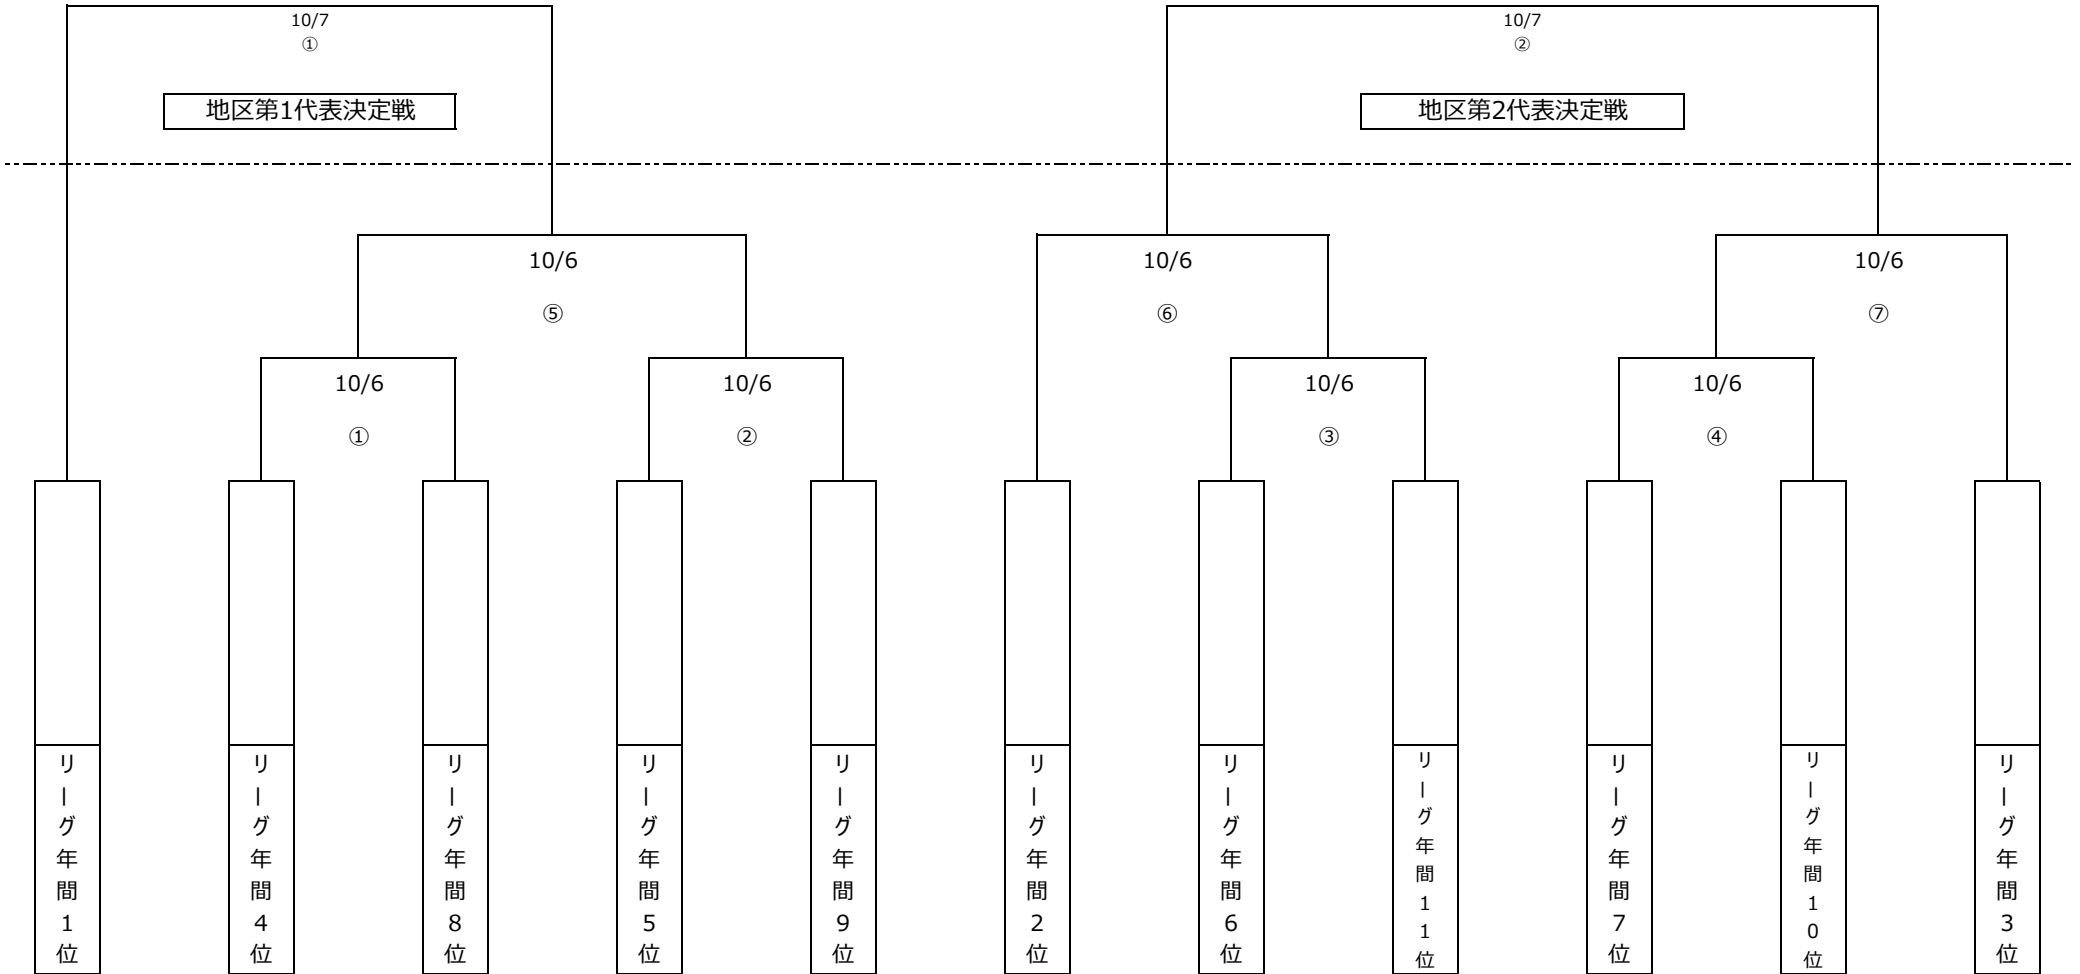

第42回全日本少年サッカー大会 中弘地区予選

上位 2 チームは 1 0 月に五戸で開催される県大会へ出場

第1代表 :

第2代表 :