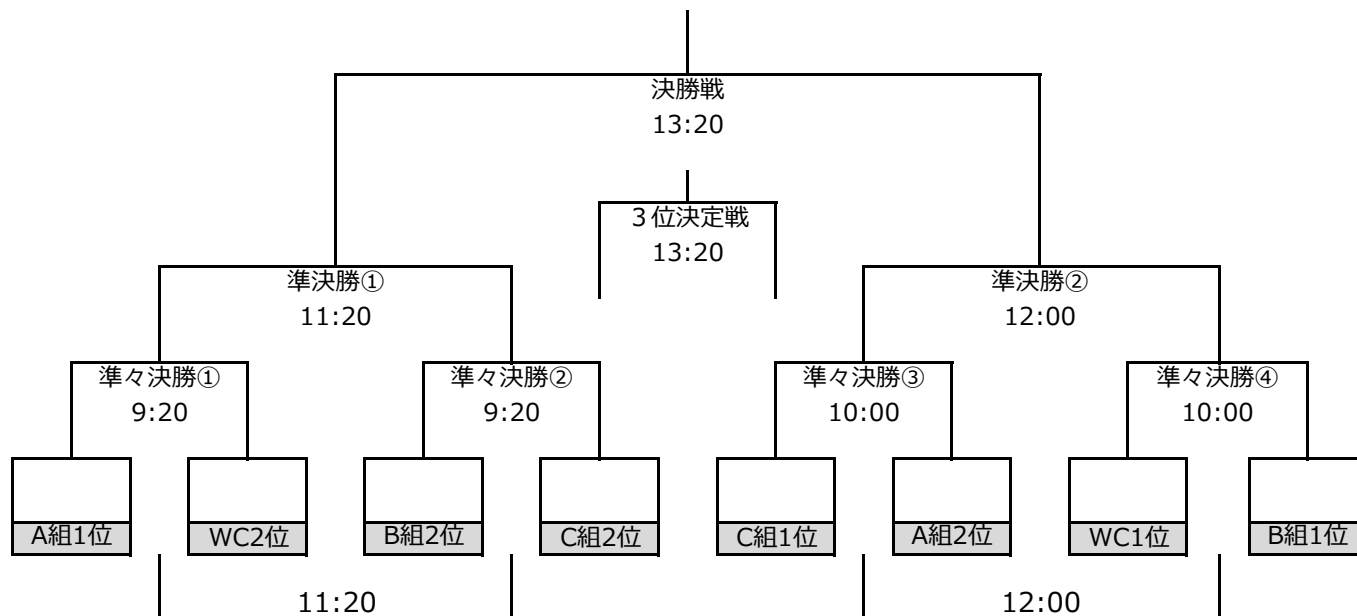

第30回青森県少年サッカー新人大会 中弘地区予選 組合せ表

予選リーグ A組	テルツオ	バスティオーネ	リベ02nd	千年	勝	負	分	勝ち点	得点	失点	得失点	順位
テルツオ	/								0	0	0	
バスティオーネ		/							0	0	0	
リベ02nd			/						0	0	0	
千年				/					0	0	0	

予選リーグ C組	致遠	リベ01st	グローフィールド	チャンプ	勝	負	分	勝ち点	得点	失点	得失点	順位
致遠	/								0	0	0	
リベ01st		/							0	0	0	
グローフィールド			/						0	0	0	
チャンプ				/					0	0	0	

予選リーグ B組	リベ03rd	ヴィバール	岩木	AC弘前	勝	負	分	勝ち点	得点	失点	得失点	順位
リベ03rd	/								0	0	0	
ヴィバール		/							0	0	0	
岩木			/						0	0	0	
AC弘前				/					0	0	0	

※ワイルドカードは予選最下位チームとの対戦結果を削除し比較する。①勝ち点、②得失点差、③総得点、④抽選

ワイルドカード	勝	負	分	勝ち点	得点	失点	得失点	順位
A組3位								
B組3位								
C組3位								