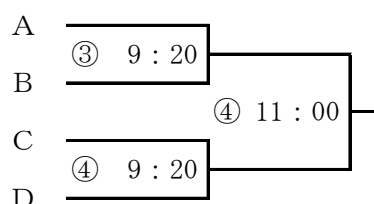

## 予選リーグ

8月17日(木)

	多目的	(若葉)
1	10:00	(10:20)
2	11:00	(11:20)
3	12:00	(12:20)
4	13:00	(13:20)
5	14:00	(14:20)
6	15:00	(15:20)

8月18日(金)

各会場共通	
7	9:00
8	9:50
9	10:40
10	11:30
11	12:20
12	13:10
13	14:00
14	14:50
15	15:40

## 順位トーナメント：8月19日(土)

1位トーナメント 高森山球技場(天然芝)

2位トーナメント 高森山球技場(天然芝)

3位トーナメント 高森山多目的(人工芝)

4位トーナメント 高森山多目的(人工芝)

5位トーナメント 若葉球技場

6位トーナメント 若葉球技場