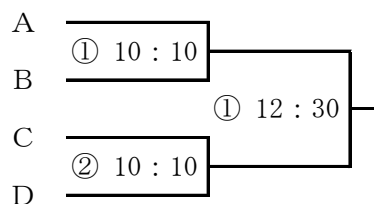

## 予選リーグ

8月17日(木)

	多目的	(若葉)
1	10:00	(10:20)
2	11:00	(11:20)
3	12:00	(12:20)
4	13:00	(13:20)
5	14:00	(14:20)
6	15:00	(15:20)

8月18日(金)

各会場共通	
7	9:00
8	9:50
9	10:40
10	11:30
11	12:20
12	13:10
13	14:00
14	14:50
15	15:40

## 順位トーナメント：8月19日(土)

1位トーナメント 高森山球技場(天然芝)

2位トーナメント 高森山球技場(天然芝)

3位トーナメント 高森山多目的(人工芝)

4位トーナメント 高森山多目的(人工芝)

5位トーナメント 若葉球技場

6位トーナメント 若葉球技場