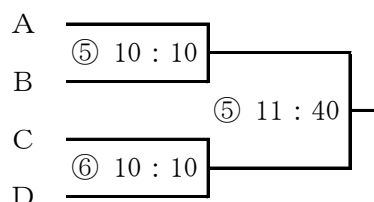

## 予選リーグ

8月17日(木)

	多目的	(若葉)
1	10:00	(10:20)
2	11:00	(11:20)
3	12:00	(12:20)
4	13:00	(13:20)
5	14:00	(14:20)
6	15:00	(15:20)

8月18日(金)

各会場共通	
7	9:00
8	9:50
9	10:40
10	11:30
11	12:20
12	13:10
13	14:00
14	14:50
15	15:40

## 順位トーナメント：8月19日(土)

1位トーナメント 高森山球技場(天然芝)

2位トーナメント 高森山球技場(天然芝)

3位トーナメント 高森山多目的(人工芝)

4位トーナメント 高森山多目的(人工芝)

5位トーナメント 若葉球技場

6位トーナメント 若葉球技場

### 会場

- ① 高森山球技場 A (南側)      ② 高森山球技場 B (北側)
- ③ 高森山多目的 A (南側)    ④ 高森山多目的 B (北側)
- ⑤ 若葉球技場 A (南側)      ⑥ 若葉球技場 B (北側)