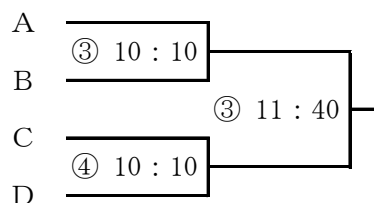

## 予選リーグ

8月17日(木)

	多目的	(若葉)
1	10:00	(10:20)
2	11:00	(11:20)
3	12:00	(12:20)
4	13:00	(13:20)
5	14:00	(14:20)
6	15:00	(15:20)

8月18日(金)

各会場共通	
7	9:00
8	9:50
9	10:40
10	11:30
11	12:20
12	13:10
13	14:00
14	14:50
15	15:40

## 順位トーナメント：8月19日(土)

1位トーナメント 高森山球技場(天然芝)

2位トーナメント 高森山球技場(天然芝)

3位トーナメント 高森山多目的(人工芝)

4位トーナメント 高森山多目的(人工芝)

5位トーナメント 若葉球技場

6位トーナメント 若葉球技場

### 会場

- ① 高森山球技場 A (南側)      ② 高森山球技場 B (北側)
- ③ 高森山多目的 A (南側)    ④ 高森山多目的 B (北側)
- ⑤ 若葉球技場 A (南側)      ⑥ 若葉球技場 B (北側)