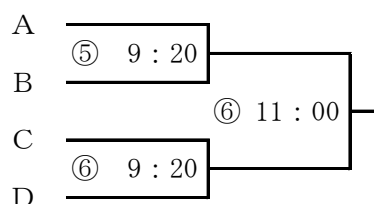

## 予選リーグ

8月17日(木)

	多目的	(若葉)
1	10:00	(10:20)
2	11:00	(11:20)
3	12:00	(12:20)
4	13:00	(13:20)
5	14:00	(14:20)
6	15:00	(15:20)

8月18日(金)

各会場共通	
7	9:00
8	9:50
9	10:40
10	11:30
11	12:20
12	13:10
13	14:00
14	14:50
15	15:40

## 順位トーナメント：8月19日(土)

1位トーナメント 高森山球技場(天然芝)

2位トーナメント 高森山球技場(天然芝)

3位トーナメント 高森山多目的(人工芝)

4位トーナメント 高森山多目的(人工芝)

5位トーナメント 若葉球技場

6位トーナメント 若葉球技場

### 会場

- ① 高森山球技場 A (南側)      ② 高森山球技場 B (北側)
- ③ 高森山多目的 A (南側)    ④ 高森山多目的 B (北側)
- ⑤ 若葉球技場 A (南側)      ⑥ 若葉球技場 B (北側)