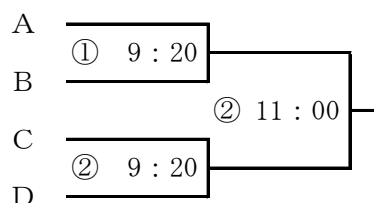

## 予選リーグ

8月17日(木)

	多目的	(若葉)
1	10:00	(10:20)
2	11:00	(11:20)
3	12:00	(12:20)
4	13:00	(13:20)
5	14:00	(14:20)
6	15:00	(15:20)

8月18日(金)

各会場共通	
7	9:00
8	9:50
9	10:40
10	11:30
11	12:20
12	13:10
13	14:00
14	14:50
15	15:40

## 順位トーナメント：8月19日(土)

1位トーナメント 高森山球技場(天然芝)

2位トーナメント 高森山球技場(天然芝)

3位トーナメント 高森山多目的(人工芝)

4位トーナメント 高森山多目的(人工芝)

5位トーナメント 若葉球技場

6位トーナメント 若葉球技場