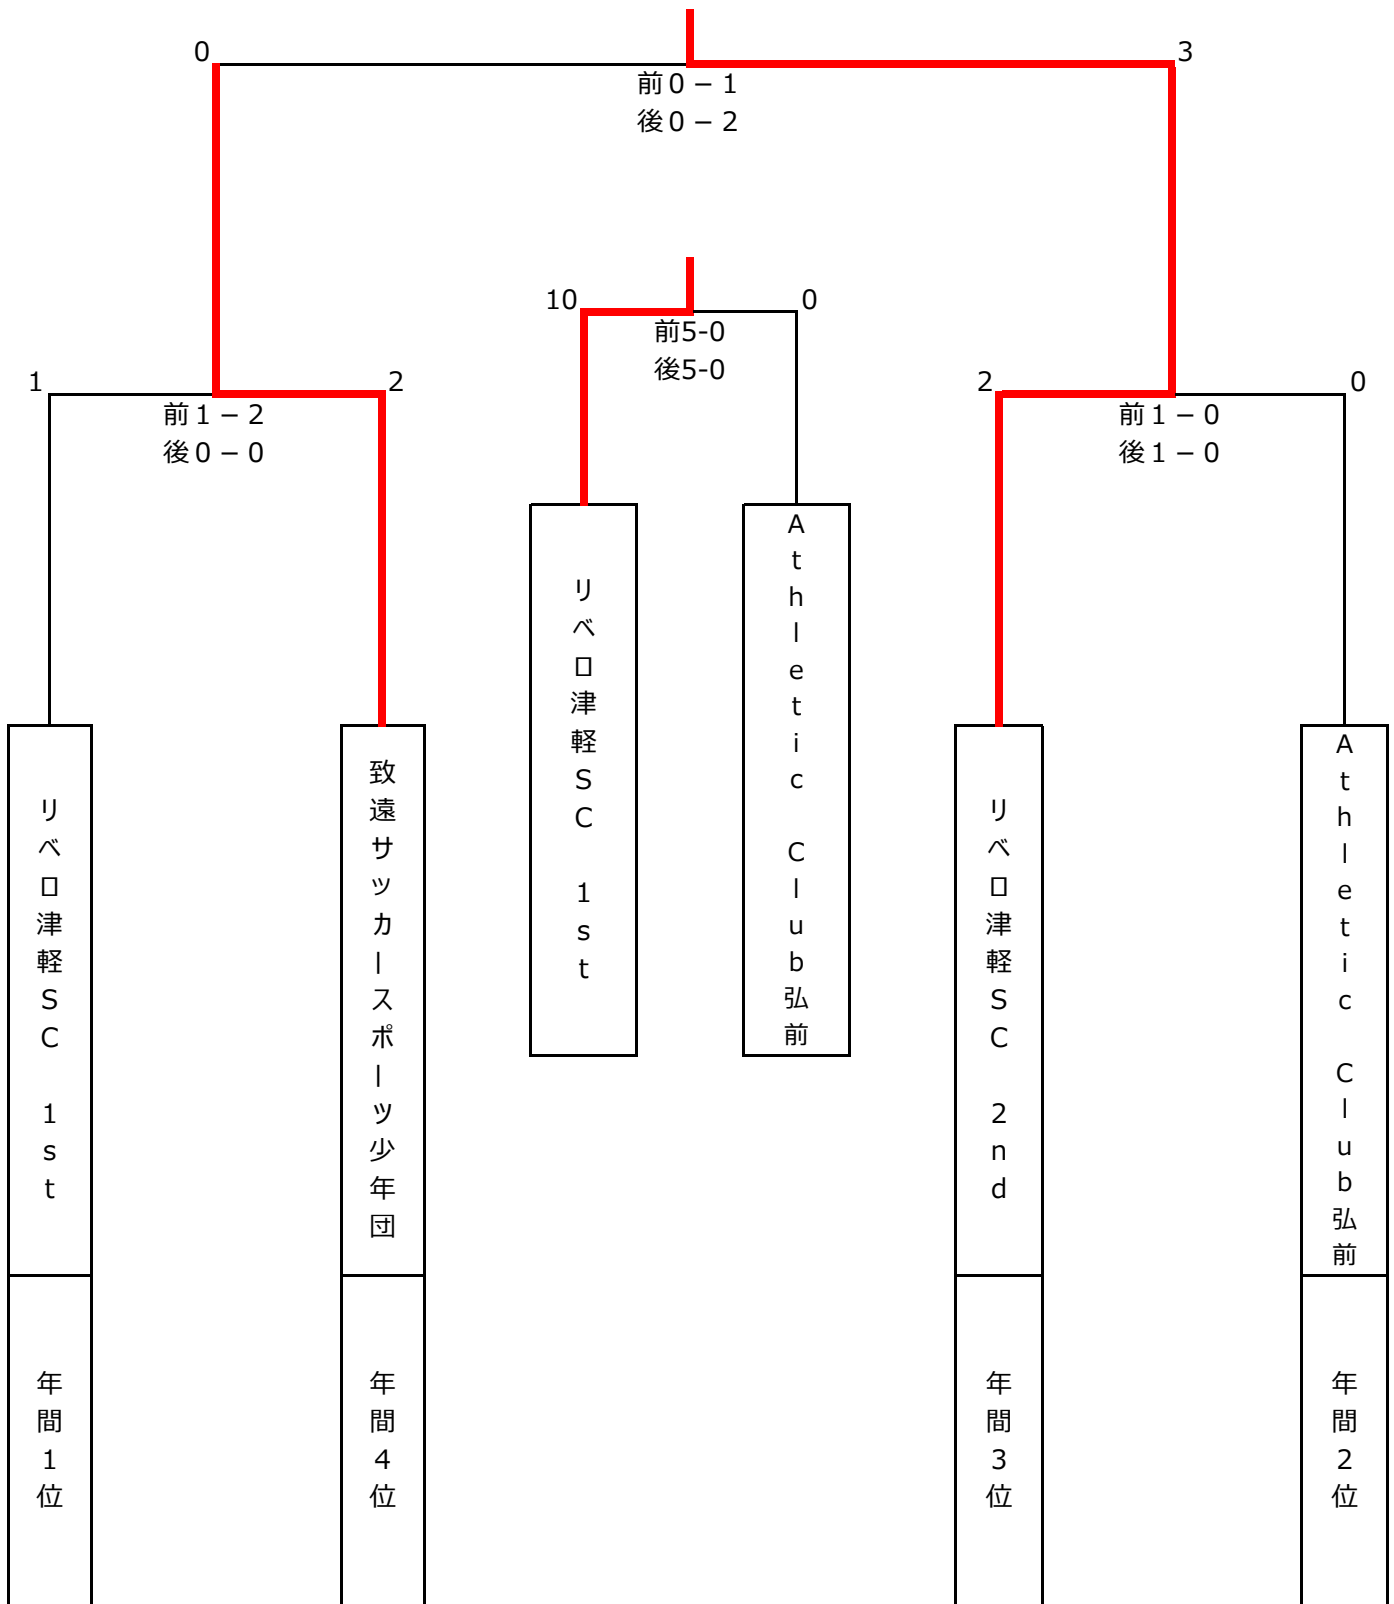

第40回全日本少年サッカー大会 中弘地区予選

上位2チームは10月に五戸で開催される県大会へ出場

第1代表：リベロ津軽SC 2nd

第2代表：致遠サッカースポーツ少年団